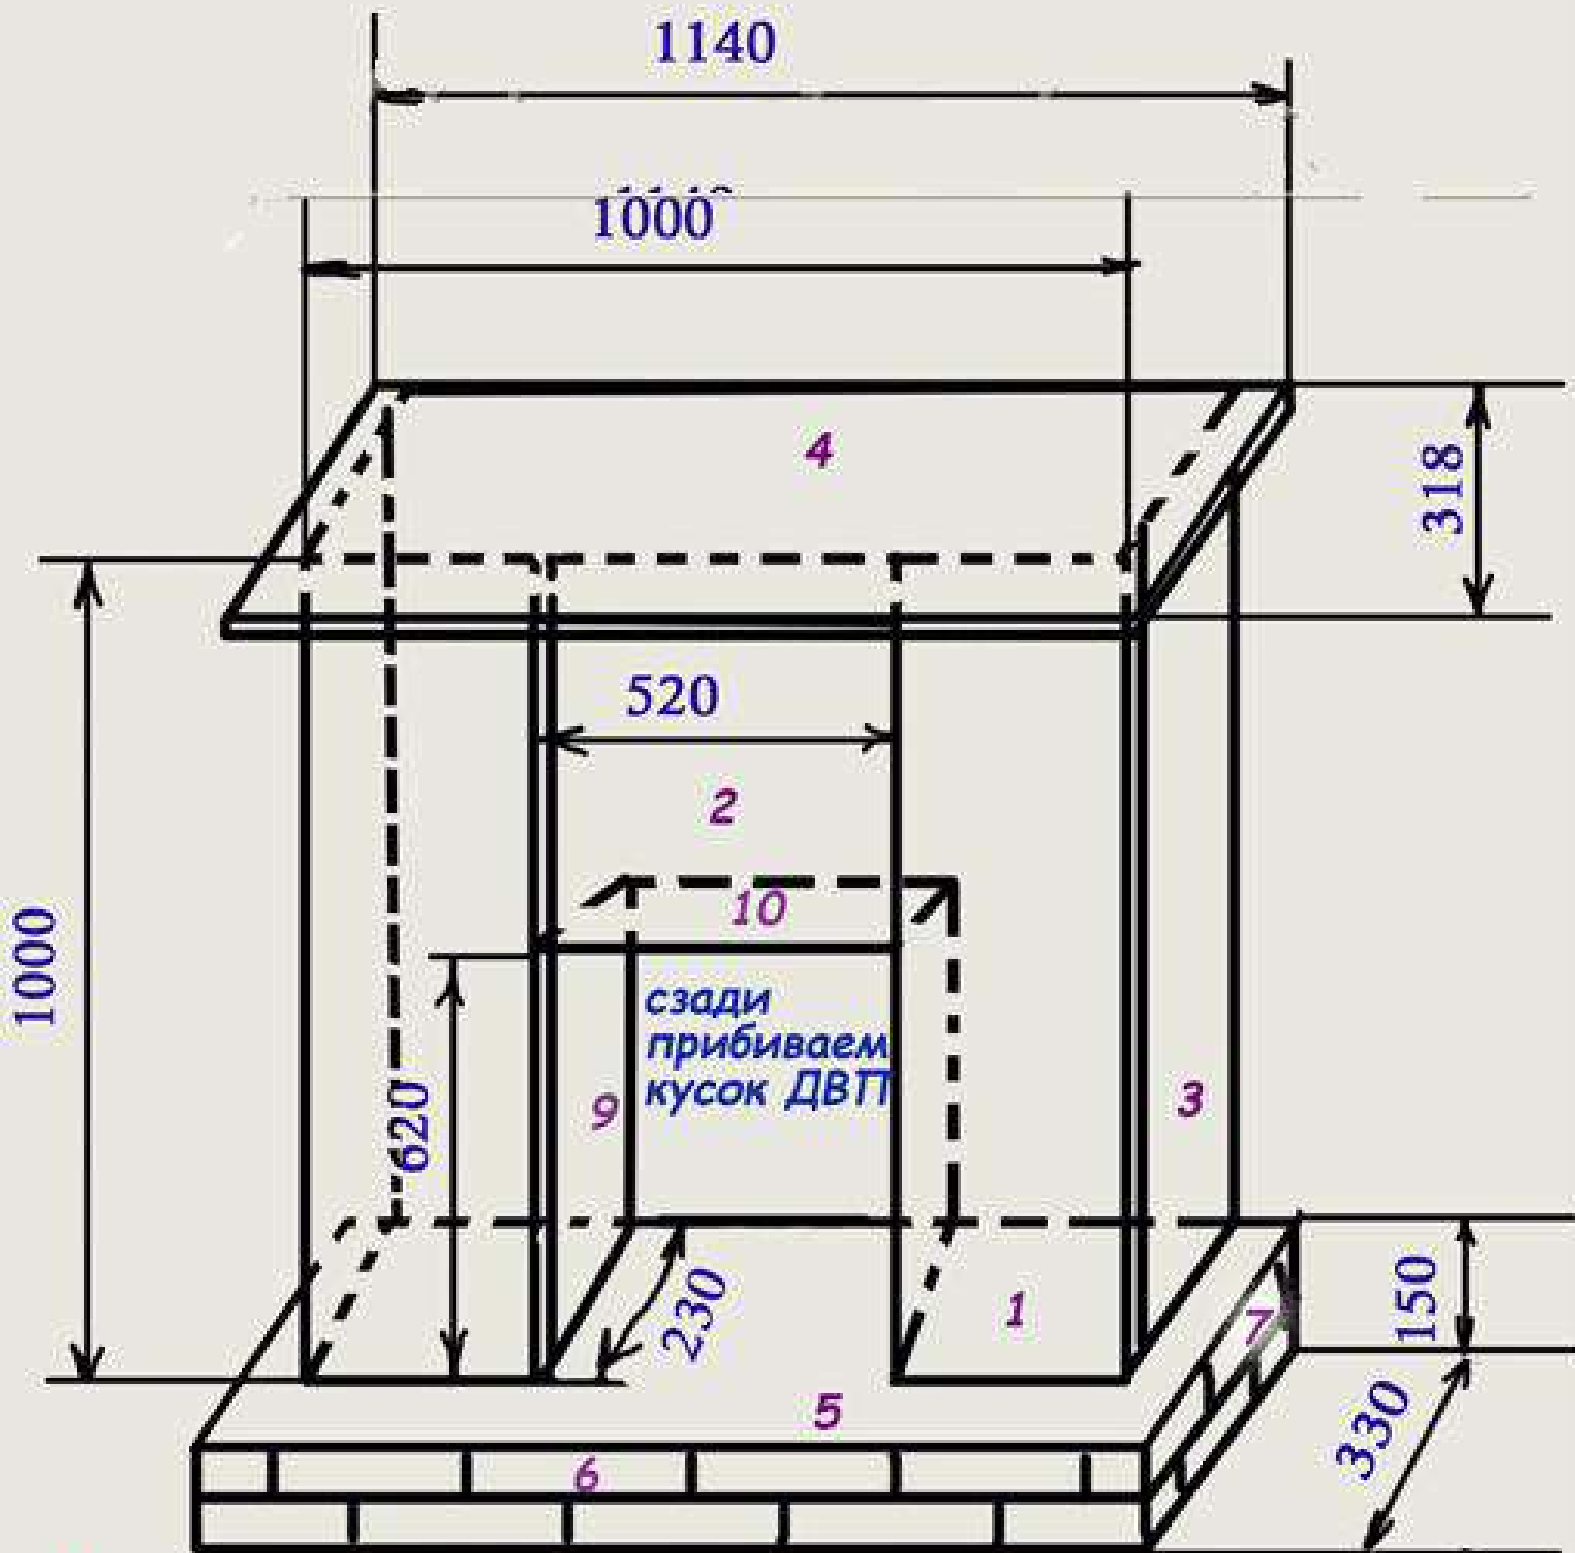

Чертеж камина с размерами

Наши размеры:

- | | | | |
|---------------------------|-------|---------------------|-------|
| 1. фасад боковые 1000x240 | 2 шт. | 8. зад низ 1064x132 | |
| 2. фасад середина 380x600 | 1 шт. | топка: | |
| 3. бока 1000x230 | 2 шт. | 9. бока 620x230 | 2 шт. |
| 4. столешня 1140x318 | 1 шт. | 10. потолок 556x212 | 1 шт. |
| 5. пол 1100x330 | 1 шт. | | |
| 6. перед низ 1100x132 | 1 шт. | | |
| 7. бока низ 312x132 | 2 шт. | | |